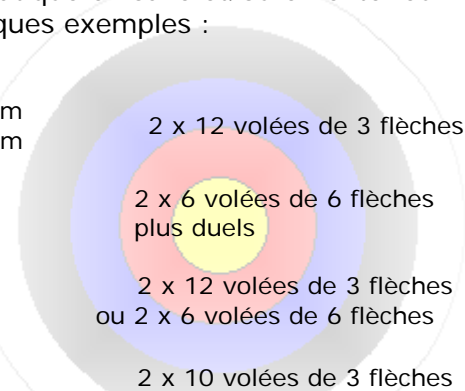

La S.T.A.R. est un CLUB labellisé ARC D'OR par la F.F.T.A.

Les différentes Disciplines

Le **Tir sur Cibles** se pratique en salle et/ou en extérieur.
Quelques exemples :

Tir Olympique FITA STAR

Hommes 90, 70, 50, 30 m
Femmes 70, 60, 50, 30 m

Tir Olympique

2 x 70 m
plus duels

Tir Fédéral

2 x 50 m
(depuis 2005)

Tir en Salle

25 ou 18 m

Le **Tir Nature** se pratique dans un site naturel, généralement boisé et avec du relief. C'est une discipline de parcours. Le tir s'effectue sur des cibles animalières sur blason ou en 3D.