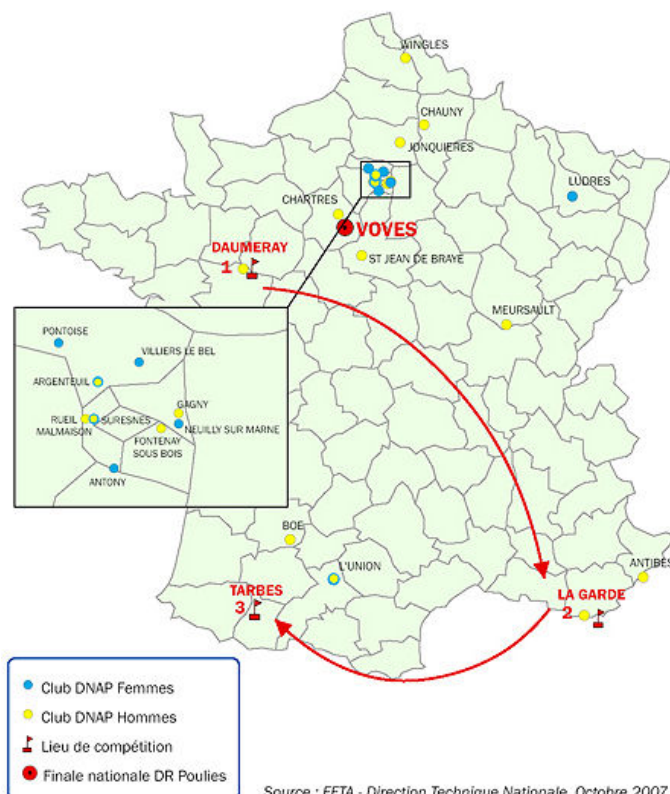

Filière sportive par équipes de clubs

Division Nationale Arc à Poulies

Equipes masculines - 2008

Les 16 équipes masculines disputent la DNAP en 3 manches (de 2 journées chacune) à distance olympique (70 m).

A l'issue du classement final, la première équipe est championne de France, et les deux dernières descendent en Division Régionale.

Manche 1	3 et 4 mai	Daumeray
Manche 2	13 et 14 juin	La Garde
Manche 3	19 et 20 juillet	Tarbes

Championnat de France de la
Division Nationale Arc à Poulies - 2008

Localisation des lieux de compétition et des équipes engagées

Division Nationale Arc à Poulies - Equipes maculines - 2008

DAUMERAY - 3 et 4 mai 2008